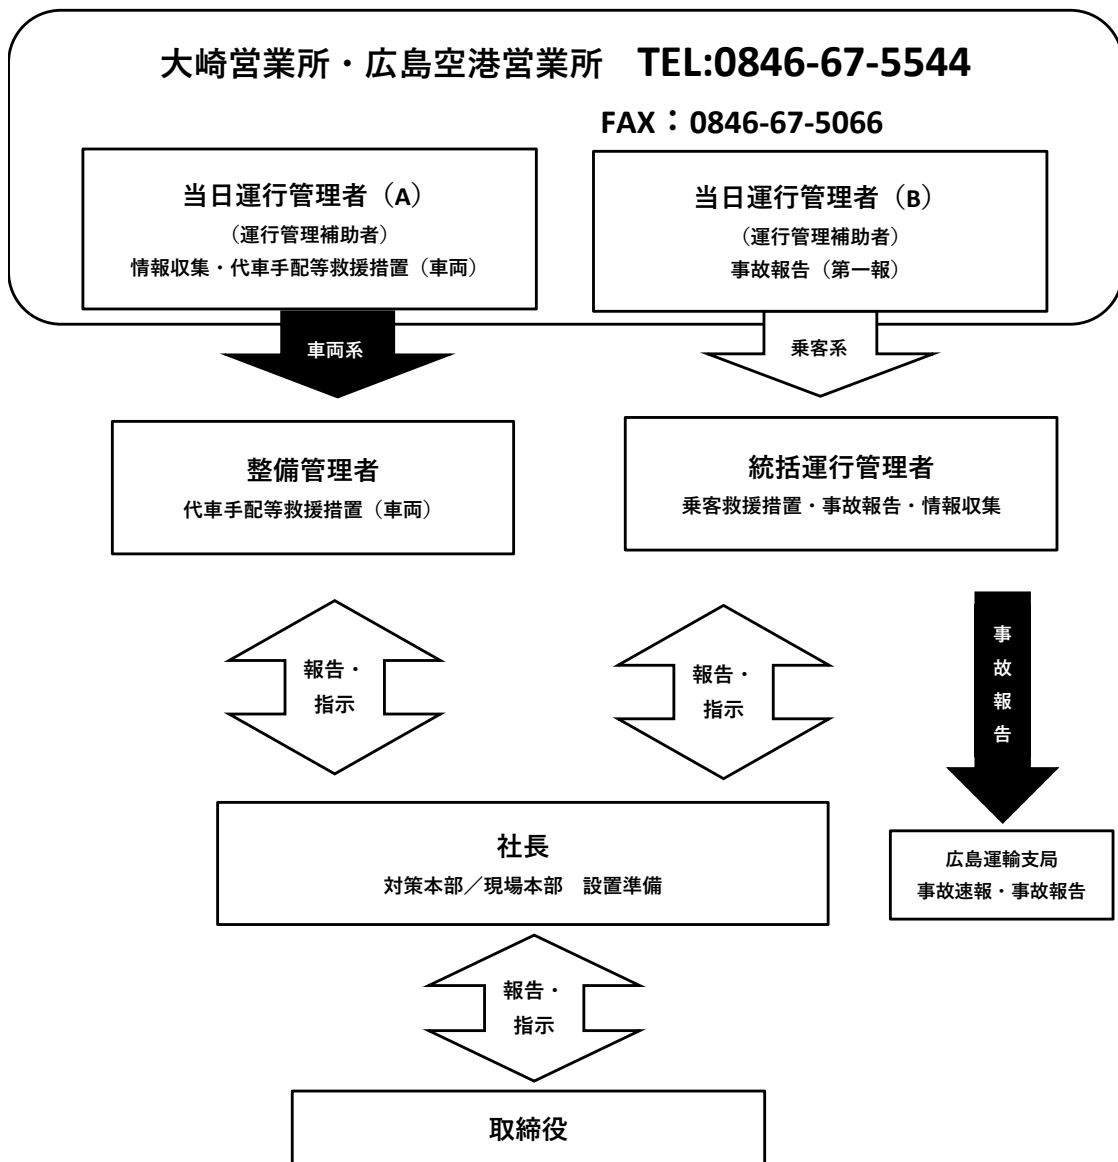

**緊急時初動連絡報告体制一覧（大崎営業所・広島空港営業所）**

重大事故の場合 社長（本部長）の指示により ①対策本部 ②現地对策本部を設置